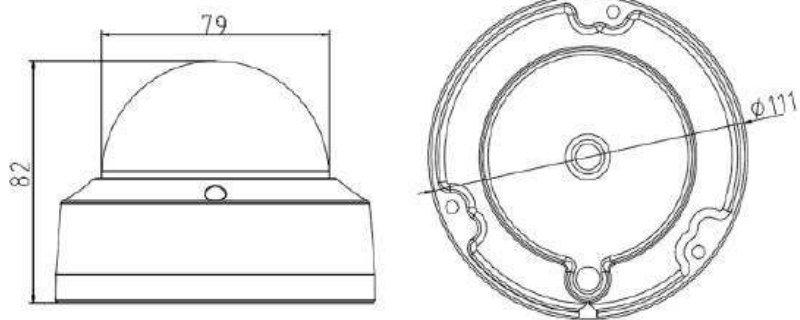

Спецификации

DS-N211	
Камера	
Матрица	1/3" Progressive Scan CMOS
Чувствительность	0.01лк @(F1.2, AGC вкл.), Олк с ИК
Крепление объектива	M12
Объектив	4мм @F2.0 (2.8мм, 6мм, 12мм опция)
Угол обзора	75.8°
Электронный затвор	1/25-1/100,000с
Цифровое шумоподавление	3D DNR
Широкий динамический диапазон	DWDR
Режим «День/ночь»	Механический ИК-фильтр с автопереключением
Стандарт сжатия	
Формат видеосжатия	H.264/MJPEG
Скорость передачи	32 кб/с ~ 16 Мб/с
Изображение	
Макс. разрешение	1280×960
Кадров/с	25к/с (1280×960), 25к/с (1280×720), 25к/с (704 x 576), 25к/с (640 x 480)
Настройки изображения	Яркость и контраст, настраиваются через клиентское ПО или веб-браузер
Компенсация встречной засветки	Поддерживается, зоны настраиваются
Сеть	
Сетевое хранение данных	NAS (iSCSI опционально)
Срабатывание тревоги	Детектор движения/ Оповещение при несанкционированных действиях
Протоколы	TCP/IP, ICMP, HTTP, HTTPS, FTP, DHCP, DNS, DDNS, RTP, RTSP, RTCP, PPPoE, NTP, UPnP, SMTP, SNMP, IGMP, 802.1X, QoS, IPv6, Bonjour (SIP опция)
Защита	Защита паролем, Водяные знаки
Совместимость	ONVIF, PSIA, CGI
Интерфейс	
Сетевой интерфейс	1 RJ45 10 М/100 М Ethernet
Основное	
Питание	12В DC ± 10%, PoE (802.3af)
Потребляемая мощность	Макс. 7Вт
Рабочие условия	-30°С — 60°С
Уровень защиты	IP66, IEC60068-275Eh, 50J; EN50102 до IK10
Дальность действия ИК	до 15м
Размеры	111 x 82мм
Вес	500гр.

Размеры

Unit: mm

* Изображения и спецификации могут быть изменены без дополнительного уведомления.
* За подробной информацией обращайтесь к вашему персональному менеджеру.